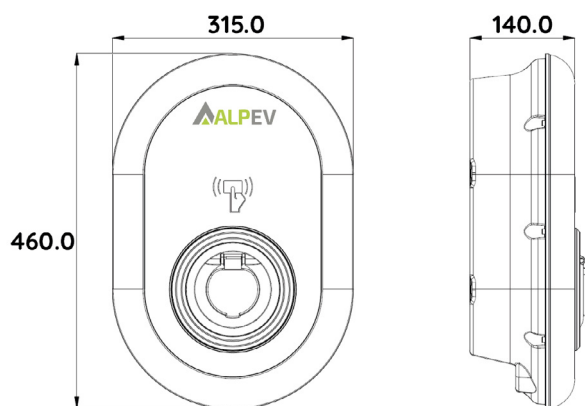

Easy Charge Oval: Zorgeloos slim laden, de nieuwe norm voor gebruiksgemak

De Easy Charge Oval is een gebruiksvriendelijke en krachtige laadpaal. Deze laadpaal is volledig in lijn met de ALP-EV missie om koploper te worden op het gebied van gebruiksvriendelijke laadoplossingen voor iedereen en adoptie van nieuwe technologieën. De Oval is er in drie versies, waarbij ze alle drie een laadcapaciteit hebben van maximaal 22kW.

De Easy Charge Oval modellen Smart en de Smart+ ondersteunen de Dynamic Load Balancing techniek. Hiermee voorkom je overbelasting en optimaliseer je de toevoer van elektriciteit naar je voertuig. De Smart en Smart+ passen het vermogen doormiddel van Dynamic Load Balancing aan naar het beschikbare vermogen. Veilig en Zorgeloos laden dus. Bevestig het laadpunt aan de muur of op een voetstuk. De Smart+ is ook volledig fiscaus-proof met een ingebouwde MID-meter.

Vermogen:	11/22 kW 3f 7,4kW 1f	Socket:	Type 2
IK waarde:	IK10	Gewicht:	4,5 KG
IP waarde:	IP54	Connectie:	LAN, 4G
Load balancing:	Bij Smart & Smart+	Kleur:	Wit

ARTIKEL	OMSCHRIJVING
8010000102	Alp Easy Charge Oval Basic incl. 5m kabel
8010000701	Alp Easy Charge Oval Smart
8010000708	Alp Easy Charge Oval Smart incl. 5m kabel
8010000706	Alp Easy Charge Oval Smart+
8010000708	Alp Easy Charge Oval Smart+ incl. 5m kabel
8010001002	Voetstuk Alp Easy Charge Oval
8010002001	Alp P1 converter